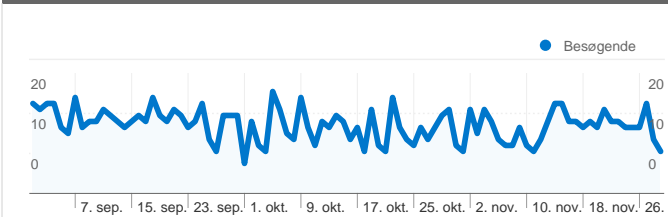

Brug af webstedet

2.130 Besøg

89,81 % Afvisningsprocent

2.477 Sidevisninger

00:01:24 Gennemsnitligt tidsforbrug på webstedet

1,16 Sider/besøg

5,40 % % nye besøg

Oversigt over besøgende

168 personer besøgte dette websted

 **2.130** Besøg

 **168** Absolut entydige besøgende

 **2.477** Sidevisninger

 **1,16** Gennemsnit af sidevisninger

 **00:01:24** Tidsforbrug på webstedet

 **89,81 %** Afvisningsprocent

2.130 besøg kom fra 11 lande/områder

Brug af webstedet

Land/Område	Besøg	Sider/besøg	Gennemsnitligt tidsforbrug på webstedet	% nye besøg	Afvisningsprocent
Besøg 2.130 % af det samlede websted: 100,00 %	Sider/besøg 1,16 Gennemsnit for websted: 1,16 (0,00 %)	Gennemsnitligt tidsforbrug på webstedet 00:01:24 Gennemsnit for websted: 00:01:24 (0,00 %)	% nye besøg 5,40 % Gennemsnit for websted: 5,40 % (0,00 %)	Afvisningsprocent 89,81 % Gennemsnit for websted: 89,81 % (0,00 %)	
Denmark	2.004	1,16	00:01:20	4,69 %	90,32 %
Sweden	70	1,16	00:01:53	1,43 %	87,14 %
(not set)	22	1,36	00:05:45	0,00 %	81,82 %
United States	21	1,57	00:01:15	52,38 %	66,67 %
Germany	4	2,00	00:04:04	0,00 %	25,00 %
Russia	4	1,00	00:00:00	100,00 %	100,00 %
Norway	1	1,00	00:00:00	100,00 %	100,00 %
Faroe Islands	1	1,00	00:00:00	100,00 %	100,00 %
Netherlands	1	1,00	00:00:00	100,00 %	100,00 %
France	1	1,00	00:00:00	100,00 %	100,00 %

Siderne på dette websted er blevet vist 2.477 gange i alt

 **2.477 Sidevisninger**

 **2.130 Unikke visninger**

 **89,81 % Afvisningsprocent**

Topindhold

Sider	Sidevisninger	% Sidevisninger
/	2.477	100,00 %