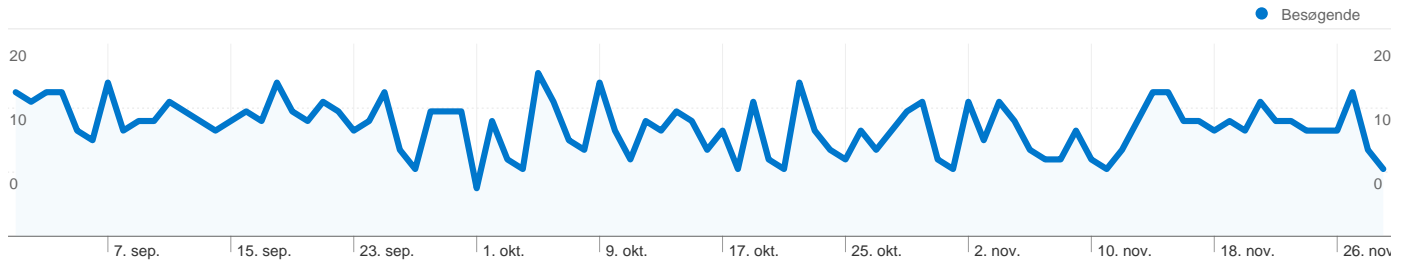

Brug af webstedet

2.130 Besøg

89,81 % Afvisningsprocent

2.477 Sidevisninger

00:01:24 Gennemsnitligt tidsforbrug på webstedet

1,16 Sider/besøg

5,40 % % nye besøg

Oversigt over besøgende

Besøgende
168

Kortoverløjring world

Oversigt over trafikklider

- **Direkte trafik**
1.825,00 (85,68 %)
- **Søgemaskiner**
265,00 (12,44 %)
- **Henvisningswebsteder**
40,00 (1,88 %)

Indholdsoversigt

Sider	Sidevisninger	% Sidevisninger
/	2.477	100,00 %

168 personer besøgte dette websted

 **2.130** Besøg

 **168** Absolut entydige besøgende

 **2.477** Sidevisninger

 **1,16** Gennemsnit af sidevisninger

 **00:01:24** Tidsforbrug på webstedet

 **89,81 %** Afvisningsprocent

2.130 besøg kom fra 11 lande/områder

Brug af webstedet

Land/Område	Besøg	Sider/besøg	Gennemsnitligt tidsforbrug på webstedet	% nye besøg	Afvisningsprocent
Besøg 2.130 % af det samlede websted: 100,00 %	Sider/besøg 1,16 Gennemsnit for websted: 1,16 (0,00 %)	Gennemsnitligt tidsforbrug på webstedet 00:01:24 Gennemsnit for websted: 00:01:24 (0,00 %)	% nye besøg 5,40 % Gennemsnit for websted: 5,40 % (0,00 %)	Afvisningsprocent 89,81 % Gennemsnit for websted: 89,81 % (0,00 %)	
Denmark	2.004	1,16	00:01:20	4,69 %	90,32 %
Sweden	70	1,16	00:01:53	1,43 %	87,14 %
(not set)	22	1,36	00:05:45	0,00 %	81,82 %
United States	21	1,57	00:01:15	52,38 %	66,67 %
Germany	4	2,00	00:04:04	0,00 %	25,00 %
Russia	4	1,00	00:00:00	100,00 %	100,00 %
Norway	1	1,00	00:00:00	100,00 %	100,00 %
Faroe Islands	1	1,00	00:00:00	100,00 %	100,00 %
Netherlands	1	1,00	00:00:00	100,00 %	100,00 %
France	1	1,00	00:00:00	100,00 %	100,00 %