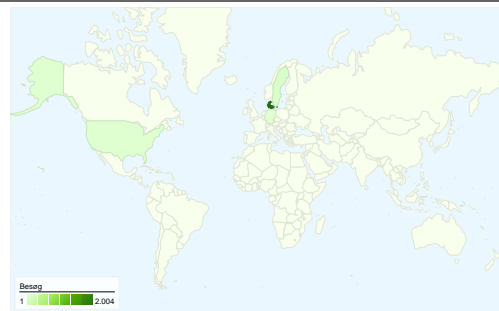

Brug af webstedet

2.130 Besøg

89,81 % Afvisningsprocent

2.477 Sidevisninger

00:01:24 Gennemsnitligt tidsforbrug på webstedet

1,16 Sider/besøg

5,40 % % nye besøg

Oversigt over besøgende

Besøgende
168

Kortoverløjring world

Oversigt over trafikklider

- **Direkte trafik**
1.825,00 (85,68 %)
- **Søgemaskiner**
265,00 (12,44 %)
- **Henvisningswebsteder**
40,00 (1,88 %)

Indholdsoversigt

Sider	Sidevisninger	% Sidevisninger
/	2.477	100,00 %

2.130 besøg kom fra 11 lande/områder

Brug af webstedet

Land/Område	Besøg	Sider/besøg	Gennemsnitligt tidsforbrug på webstedet	% nye besøg	Afvisningsprocent
Besøg 2.130 % af det samlede websted: 100,00 %	Sider/besøg 1,16 Gennemsnit for websted: 1,16 (0,00 %)	Gennemsnitligt tidsforbrug på webstedet 00:01:24 Gennemsnit for websted: 00:01:24 (0,00 %)	% nye besøg 5,40 % Gennemsnit for websted: 5,40 % (0,00 %)	Afvisningsprocent 89,81 % Gennemsnit for websted: 89,81 % (0,00 %)	
Denmark	2.004	1,16	00:01:20	4,69 %	90,32 %
Sweden	70	1,16	00:01:53	1,43 %	87,14 %
(not set)	22	1,36	00:05:45	0,00 %	81,82 %
United States	21	1,57	00:01:15	52,38 %	66,67 %
Germany	4	2,00	00:04:04	0,00 %	25,00 %
Russia	4	1,00	00:00:00	100,00 %	100,00 %
Norway	1	1,00	00:00:00	100,00 %	100,00 %
Faroe Islands	1	1,00	00:00:00	100,00 %	100,00 %
Netherlands	1	1,00	00:00:00	100,00 %	100,00 %
France	1	1,00	00:00:00	100,00 %	100,00 %