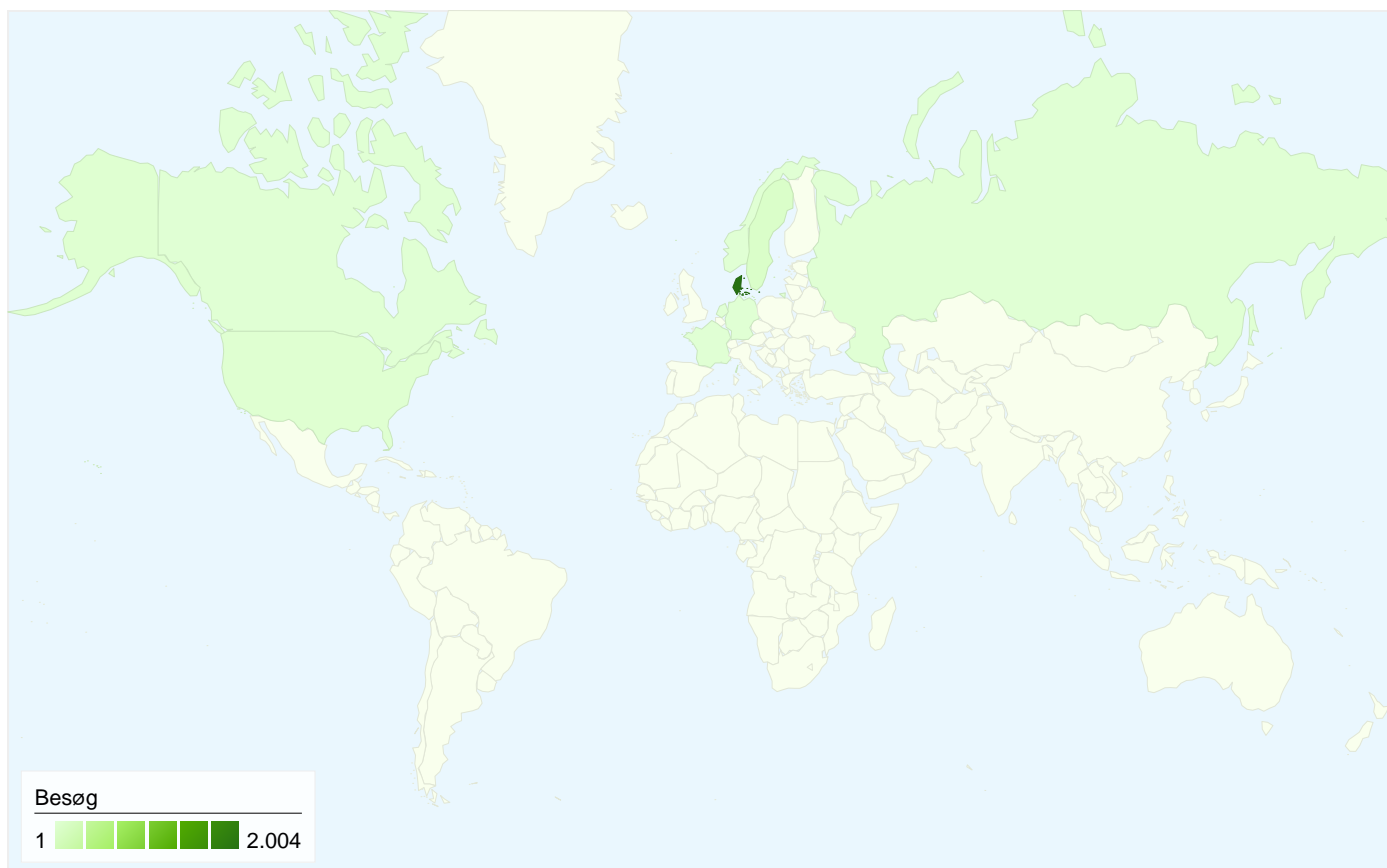

Besøgende
168

Kortoverløjring world

Oversigt over trafikklider

- **Direkte trafik**
1.825,00 (85,68 %)
- **Søgemaskiner**
265,00 (12,44 %)
- **Henvisningswebsteder**
40,00 (1,88 %)

Indholdsoversigt

Sider	Sidevisninger	% Sidevisninger
/	2.477	100,00 %

Alle trafikklider har sendt i alt 2.130 besøg

 **85,68 % Direkte trafik**

 **1,88 % Henvisningswebsteder**

 **12,44 % Søgmaskiner**

- **Direkte trafik**
1.825,00 (85,68 %)
- **Søgmaskiner**
265,00 (12,44 %)
- **Henvisningswebsteder**
40,00 (1,88 %)

2.130 besøg kom fra 11 lande/områder

Brug af webstedet

Land/Område	Besøg	Sider/besøg	Gennemsnitligt tidsforbrug på webstedet	% nye besøg	Afvisningsprocent
Besøg 2.130 % af det samlede websted: 100,00 %	Sider/besøg 1,16 Gennemsnit for websted: 1,16 (0,00 %)	Gennemsnitligt tidsforbrug på webstedet 00:01:24 Gennemsnit for websted: 00:01:24 (0,00 %)	% nye besøg 5,40 % Gennemsnit for websted: 5,40 % (0,00 %)	Afvisningsprocent 89,81 % Gennemsnit for websted: 89,81 % (0,00 %)	
Denmark	2.004	1,16	00:01:20	4,69 %	90,32 %
Sweden	70	1,16	00:01:53	1,43 %	87,14 %
(not set)	22	1,36	00:05:45	0,00 %	81,82 %
United States	21	1,57	00:01:15	52,38 %	66,67 %
Germany	4	2,00	00:04:04	0,00 %	25,00 %
Russia	4	1,00	00:00:00	100,00 %	100,00 %
Norway	1	1,00	00:00:00	100,00 %	100,00 %
Faroe Islands	1	1,00	00:00:00	100,00 %	100,00 %
Netherlands	1	1,00	00:00:00	100,00 %	100,00 %
France	1	1,00	00:00:00	100,00 %	100,00 %